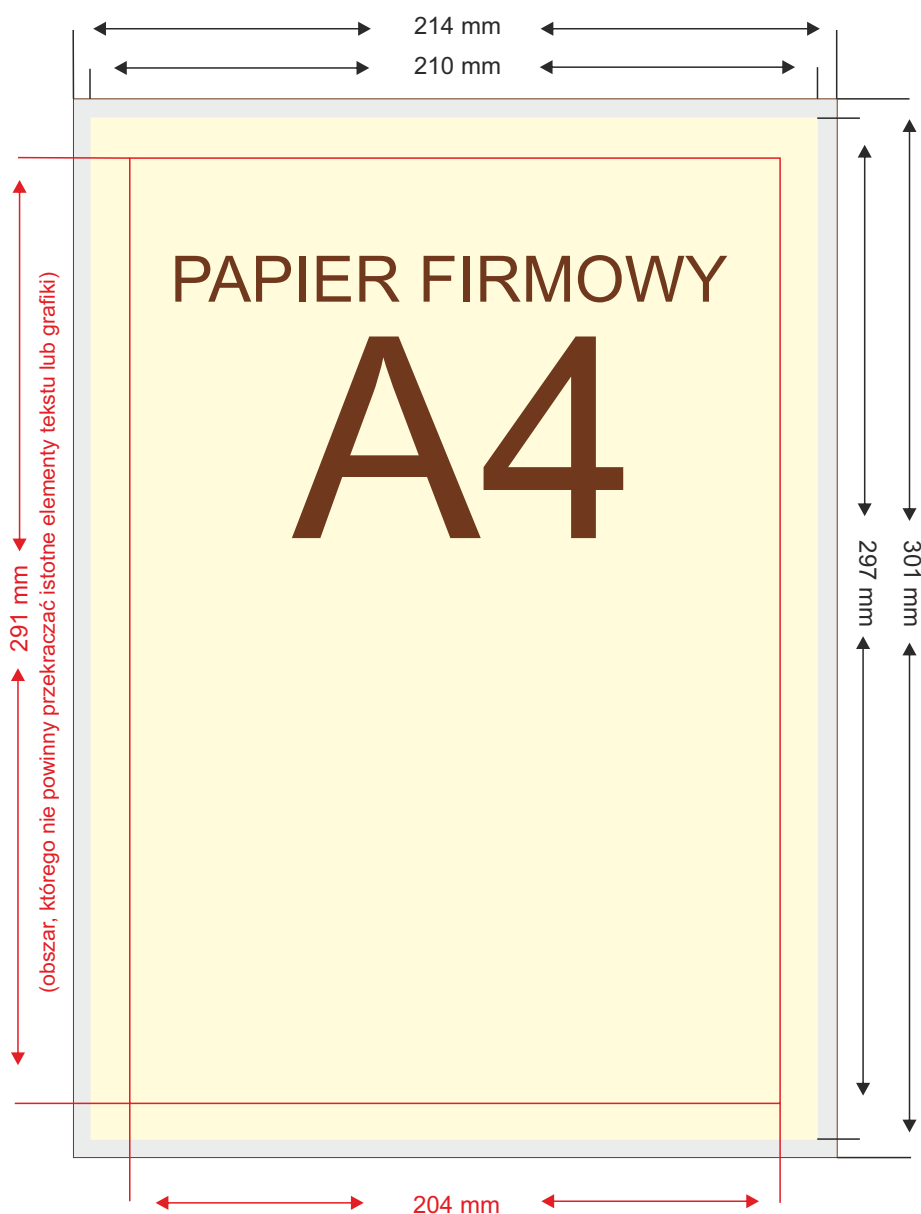

karta produktu

Papier firmowy A4

Parametry techniczne:

Papier: 90g
Zadruk: 4+0 (jednostronny)
Kolorystyka: CMYK
Technika druku: Offset

Format plakatu A4:   brutto (ze spadem) wynosi: 214 x 301 mm
                                          netto (po obcięciu) wynosi: 210 x 297 mm
Tekst i istotne elementy nie powinny przekraczać formatu: 204 x 291 mm

Nakład minimalny: 500 szt.
Formaty plików do druku: PDF, a pozostałym formaty (w tym JPG) po wcześniejszym uzgodnieniu