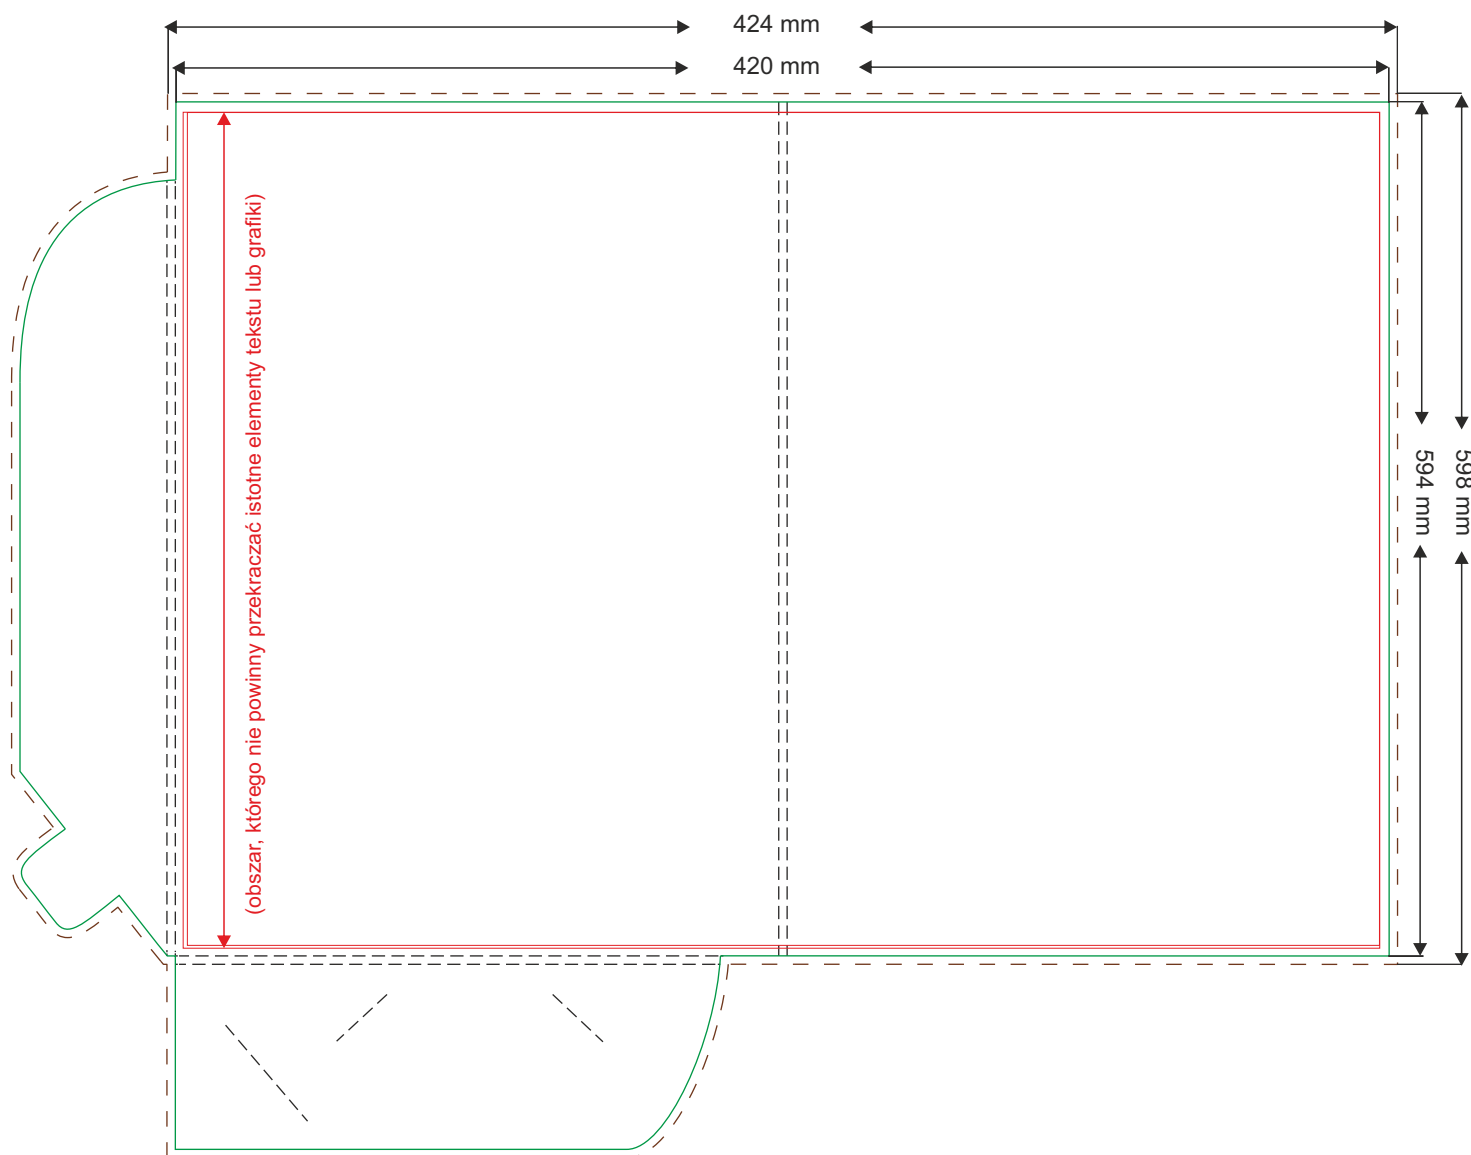

karta produktu

Teczki A4 - grzbiet 3mm

Parametry techniczne:

Papier: kredowany mat 350g
Zadruk: 4+0 (jednostronny)
Kolorystyka: CMYK
Technika druku: Offset

Format teczki : brutto (ze spadem) wynosi: 495 x 380 mm
netto (po obcięciu) wynosi: 489 x 374 mm
Tekst i istotne elementy powinny być oddalone co najmniej 4mm od formatu netto

Nakład minimalny: 125szt.
Formaty plików do druku: PDF, inne formaty po wcześniejszym uzgodnieniu

karta produktu

Teczki A4 bez grzbietu

Parametry techniczne:

Papier: kredowany mat 350g
Zadruk: 4+0 (jednostronny)
Kolorystyka: CMYK
Technika druku: Offset

Format teczki : brutto (ze spadem) wynosi: 495 x 380 mm
netto (po obcięciu) wynosi: 489 x 374 mm
Tekst i istotne elementy powinny być oddalone co najmniej 4mm od formatu netto

Nakład minimalny: 125szt.
Formaty plików do druku: PDF, inne formaty po wcześniejszym uzgodnieniu